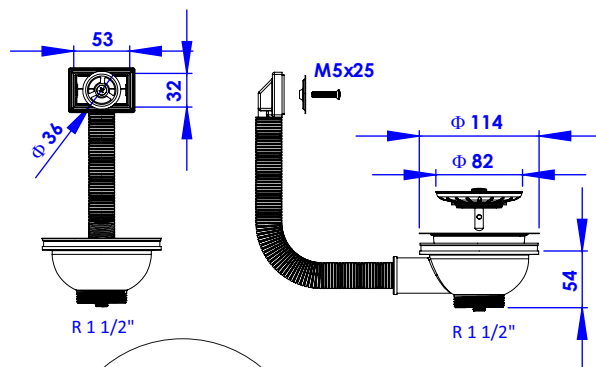

270 g

50
kom/kos/pcs

30511

5590002