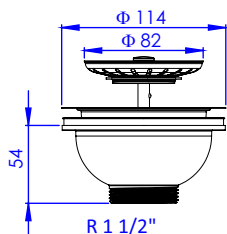

180 g

50
kom/kos/pcs

WASTES

30515

5590000-LUX

5590000-ECO

220 g

50
kom/kos/pcs