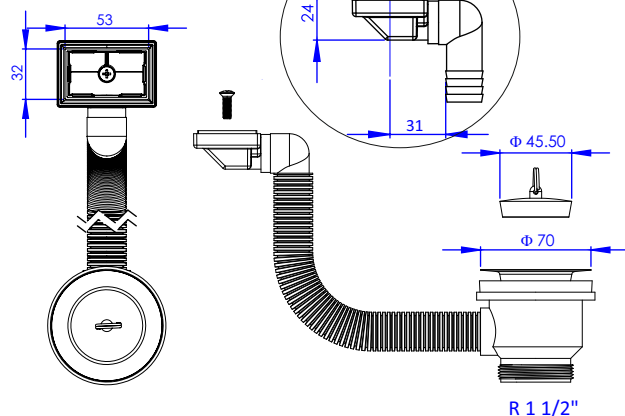

180 g

50
kom/kos/pcs

WASTES

30515

5590000-LUX

5590000-ECO

220 g

50
kom/kos/pcs