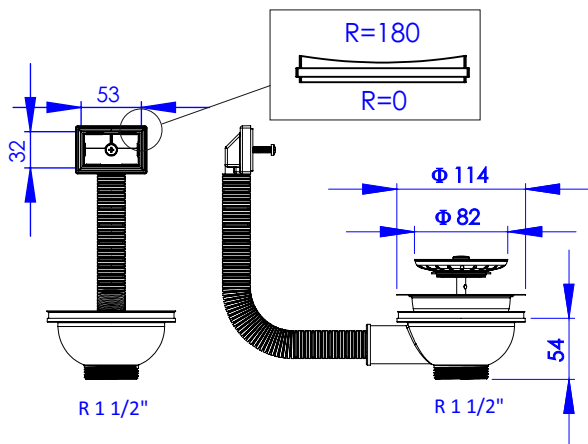

WASTES

30515

5590000-LUX

5590000-ECO

220 g

50
kom/kos/pcs

30510

5590001