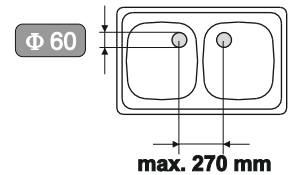

SIPHONS WITH FLEKSIBLE TUBE

31649

5590430

512 g

20

kom/kos/pcs

3 850182 316492

31634

5590431

31930

5590431-E

530 g

20

kom/kos/pcs

3 850182 319301

31893

5590432-ECO

681 g

20

kom/kos/pcs

3 850182 318939

31894

5590433-ECO

750 g

20

kom/kos/pcs

3 850182 318946