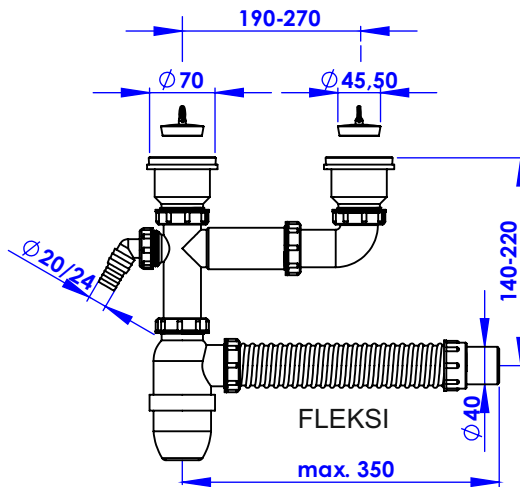

425 g

20

kom/kos/pcs

30222

5591120