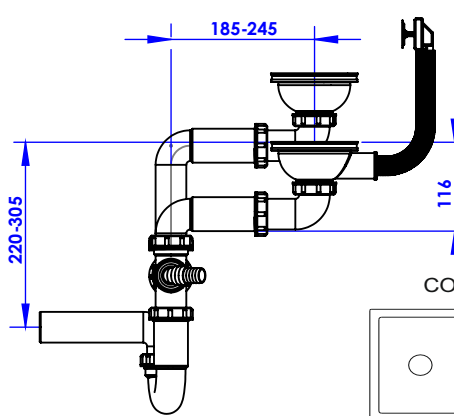

880 g

20 kom/kos/pcs