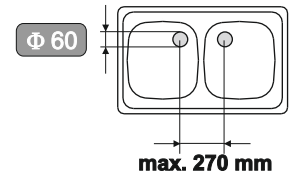

# SIPHONS WITH FLEKSIBLE TUBE

**31649**

5590430

**512 g**

**20**

kom/kos/pcs

3 850182 316492

**31634**