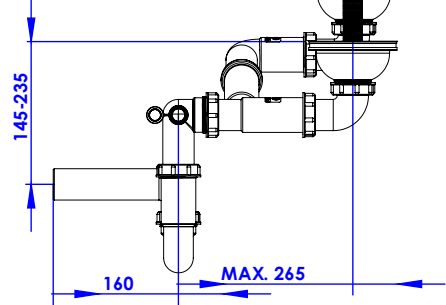

SPACE SAVING SIPHONS

31104

5591210

775 g

20 kom/kos/pcs

3 850 182 311046

max. 325 mm

31105

5591205

775 g

20 kom/kos/pcs

3 850 182 311053

31107

5591204

880 g

20 kom/kos/pcs

3 850 182 311077