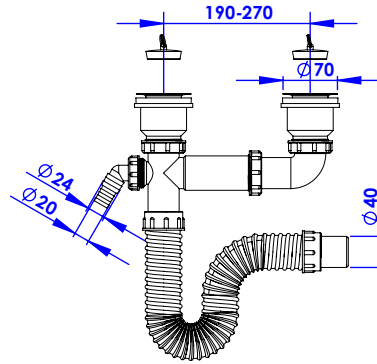

# SIPHONS WITH FLEKSIBLE TUBE

**31649**

5590430

**512 g**

**20**

kom/kos/pcs

3 850182 316492

**31634**