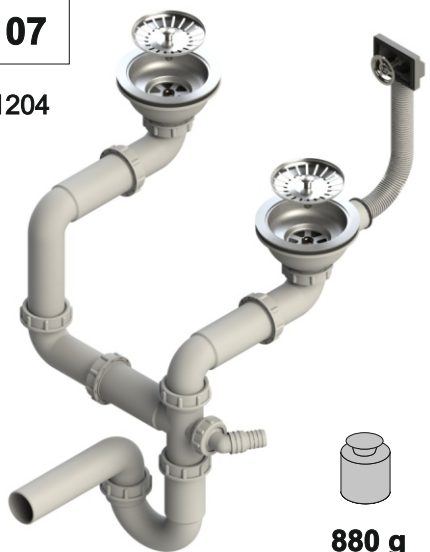

3 850 182 311053

31107

5591204