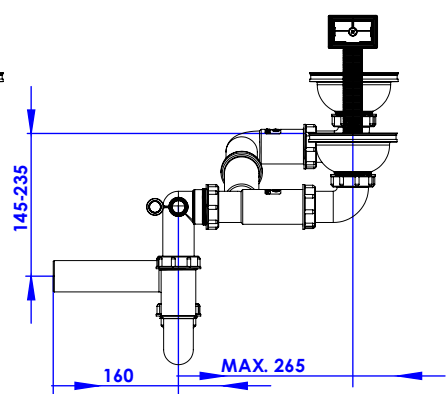

# SPACE SAVING SIPHONS

**31104**

5591210

775 g

20 kom/kos/pcs

3 850 182 311046

max. 325 mm

**31105**