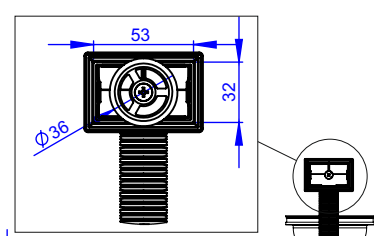

SPACE SAVING SIPHONS

31104

5591210

775 g

20 kom/kos/pcs

3 850 182 311046

max. 325 mm

31105

5591205

775 g

20 kom/kos/pcs

3 850 182 311053

31107

5591204

880 g

20 kom/kos/pcs

3 850 182 311077