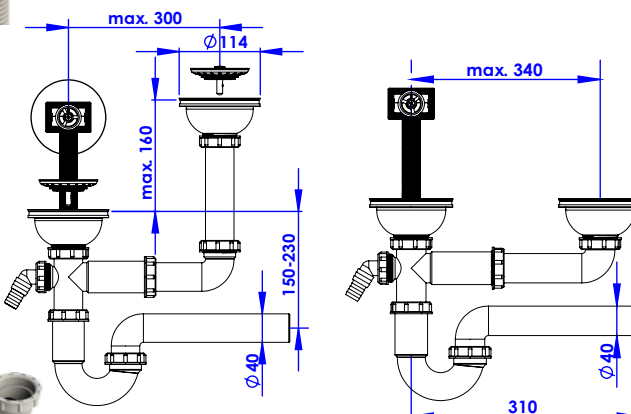

685 g

20

kom/kos/pcs

30259

5591203H