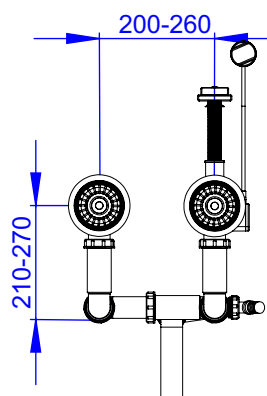

3 850 182 310766

GRANITAL