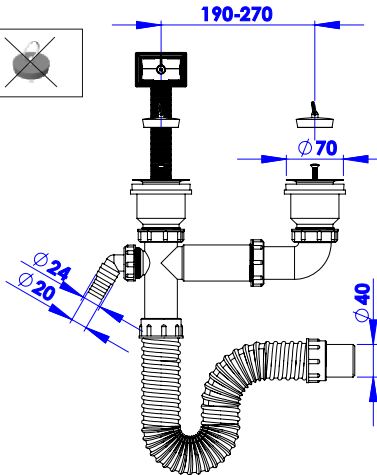

SIPHONS WITH FLEKSIBLE TUBE

31649

5590430

512 g

20

kom/kos/pcs

3 850182 316492

31634

5590431

31930

5590431-E

530 g

20

kom/kos/pcs

3 850182 319301

31893

5590432-ECO

681 g

20

kom/kos/pcs

3 850182 318939

31894

5590433-ECO

750 g

20

kom/kos/pcs

3 850182 318946