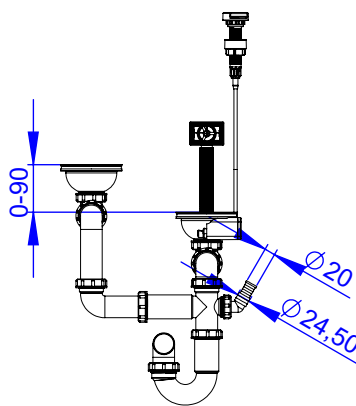

3 850 182 310766

GRANITAL