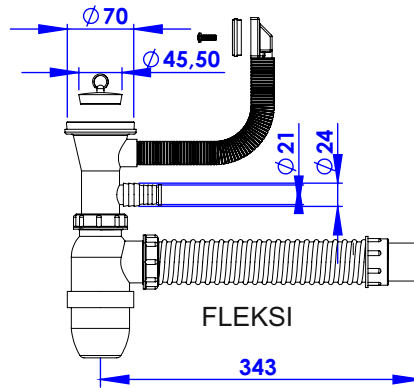

# BOTTLE SIPHONS

**30213**

5590215

415 g

20

kom/kos/pcs

**30217**

5590219