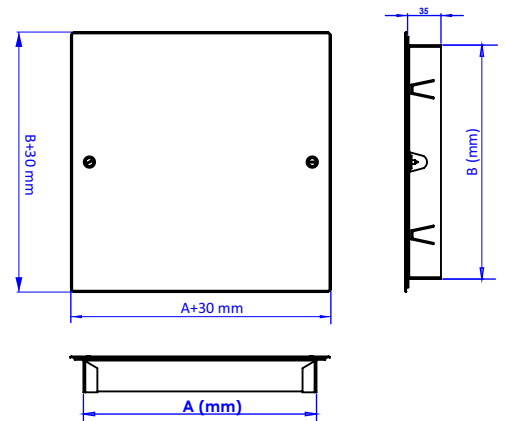

## INSPECTION DOORS

**31260**

**150x150**

INOX  
AISI 430

**225 g**

**40**

**kom/kos/unit**

**31261**

**200x200**

INOX  
AISI 430

**350 g**

**30**

**kom/kos/unit**

31171	31085	31284	31285	31146
<b>25</b>	<b>20</b>	<b>20</b>	<b>20</b>	<b>15</b>
<b>750 g</b>	<b>810 g</b>	<b>580 g</b>	<b>720 g</b>	<b>990 g</b>

## INSPECTION DOOR RAL 9010

**RAL 9003**

**10**

**kom/kos/unit**

**1.800 g**

**31257**