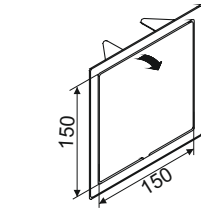

## INSPECTION DOORS

**31260**

**150x150**

INOX  
AISI 430

**225 g**

**40**

**kom/kos/unit**

**31261**

**200x200**

INOX  
AISI 430

**350 g**

**30**

**kom/kos/unit**

31171	31085	31284	31285	31146
<b>25</b>	<b>20</b>	<b>20</b>	<b>20</b>	<b>15</b>
<b>750 g</b>	<b>810 g</b>	<b>580 g</b>	<b>720 g</b>	<b>990 g</b>