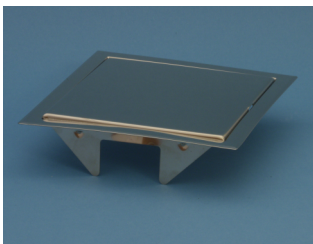

## INSPECTION DOORS

**31260**

**150x150**

INOX  
AISI 430

**225 g**

**40**

**kom/kos/unit**

**31261**

**200x200**

INOX  
AISI 430

**350 g**

**30**

**kom/kos/unit**

31171	31085	31284	31285	31146
<b>25</b>	<b>20</b>	<b>20</b>	<b>20</b>	<b>15</b>
<b>750 g</b>	<b>810 g</b>	<b>580 g</b>	<b>720 g</b>	<b>990 g</b>