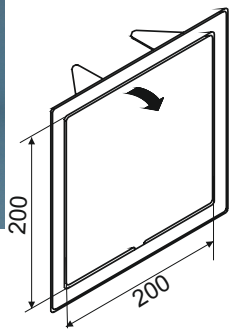

## INSPECTION DOORS

**31260**

**150x150**

INOX  
AISI 430

**225 g**

**40**

**kom/kos/unit**

**31261**

**200x200**

INOX  
AISI 430

**350 g**

**30**

**kom/kos/unit**

31171	31085	31284	31285	31146
<b>25</b>	<b>20</b>	<b>20</b>	<b>20</b>	<b>15</b>
<b>750 g</b>	<b>810 g</b>	<b>580 g</b>	<b>720 g</b>	<b>990 g</b>