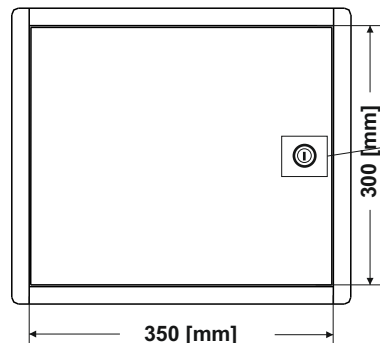

## INSPECTION DOORS

**31260**

**150x150**

INOX  
AISI 430

**225 g**

**40**

**kom/kos/unit**

**31261**

**200x200**

INOX  
AISI 430

**350 g**

**30**

**kom/kos/unit**

31171	31085	31284	31285	31146
<b>25</b>	<b>20</b>	<b>20</b>	<b>20</b>	<b>15</b>
<b>750 g</b>	<b>810 g</b>	<b>580 g</b>	<b>720 g</b>	<b>990 g</b>

## INSPECTION DOOR RAL 9010

**RAL 9003**

**10**

**kom/kos/unit**

**1.800 g**

**31257**