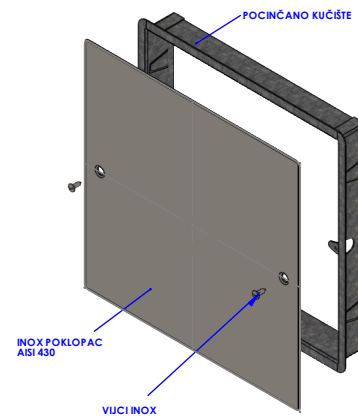

## INSPECTION DOORS

**31260**

**150x150**

INOX  
AISI 430

**225 g**

**40**

**kom/kos/unit**

**31261**

**200x200**

INOX  
AISI 430

**350 g**

**30**

**kom/kos/unit**

31171	31085	31284	31285	31146
<b>25</b>	<b>20</b>	<b>20</b>	<b>20</b>	<b>15</b>
<b>750 g</b>	<b>810 g</b>	<b>580 g</b>	<b>720 g</b>	<b>990 g</b>

## INSPECTION DOOR RAL 9010

**RAL 9003**

**10**

**kom/kos/unit**

**1.800 g**

**31257**